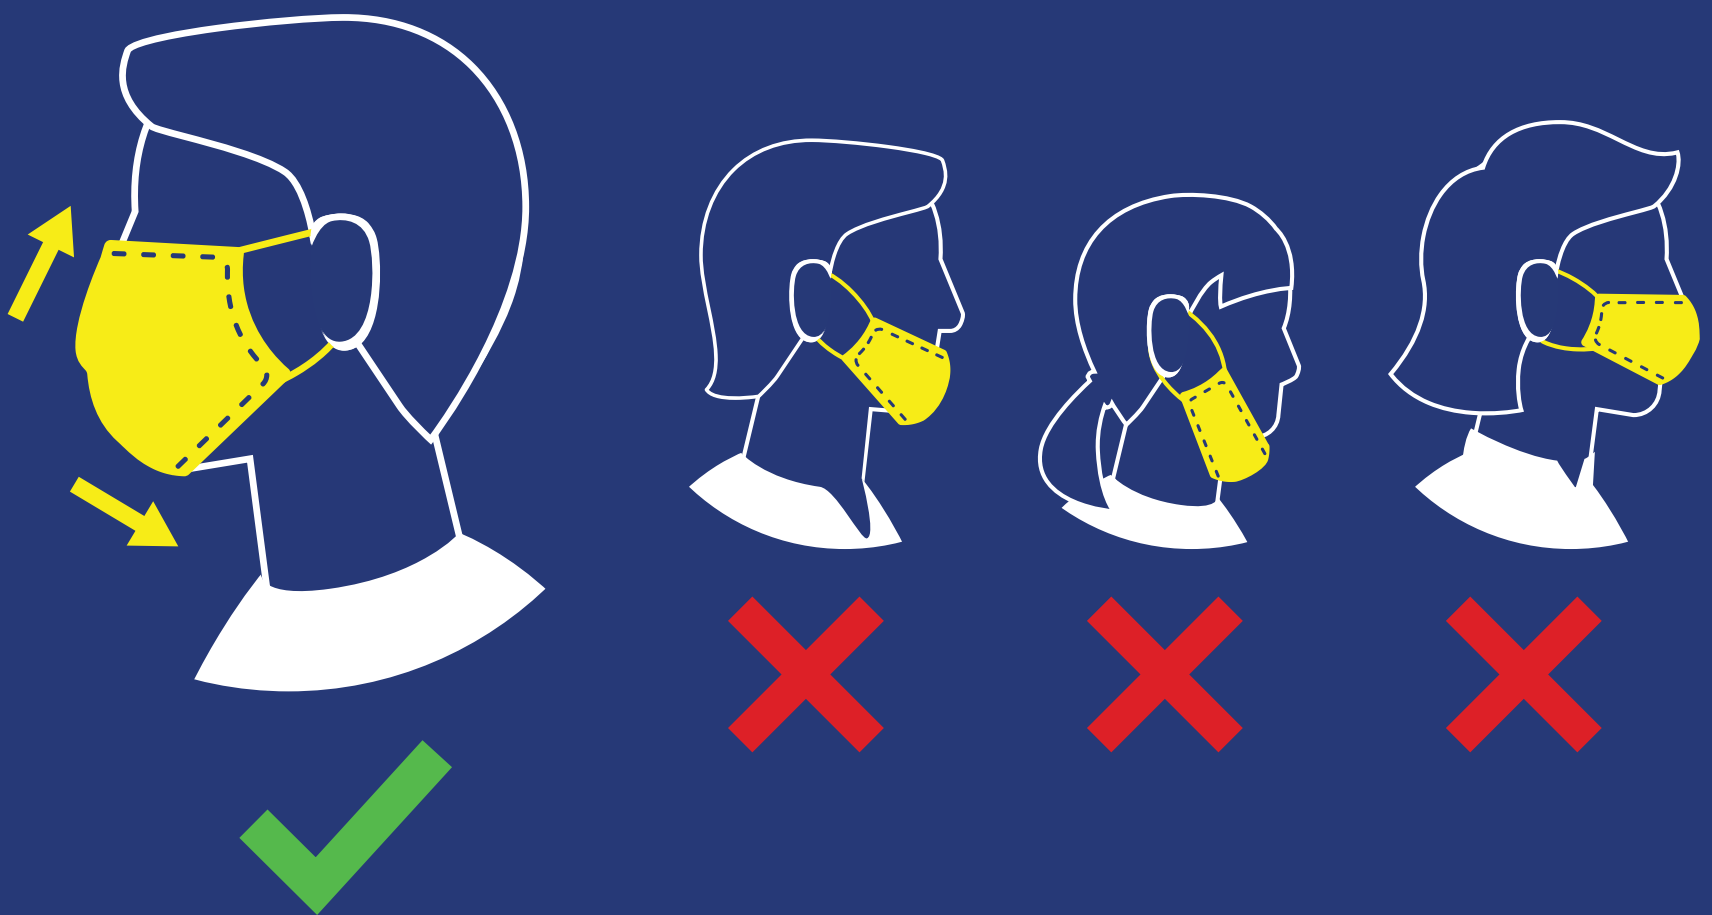

Wear your face covering correctly

Always cover your nose and mouth.
Make sure it fits snugly against the sides of your face.

Usa tu cubrebocas correctamente

Siempre cúbrete la nariz y la boca. Asegúrate de que quede bien ajustado a los lados de tu cara.

請正確地佩戴口罩或面部遮蓋物

時刻遮蓋口和鼻。確保口罩或面部遮蓋物緊貼臉部兩側。

Magsuot ng panakip mukha ng tama

Palaging takpan ang iyong ilong at bibig. Siguraduhin na ito ay akmang umaangkop laban sa mga gilid ng iyong mukha.

City & County of San Francisco
sf.gov/FaceCoverings